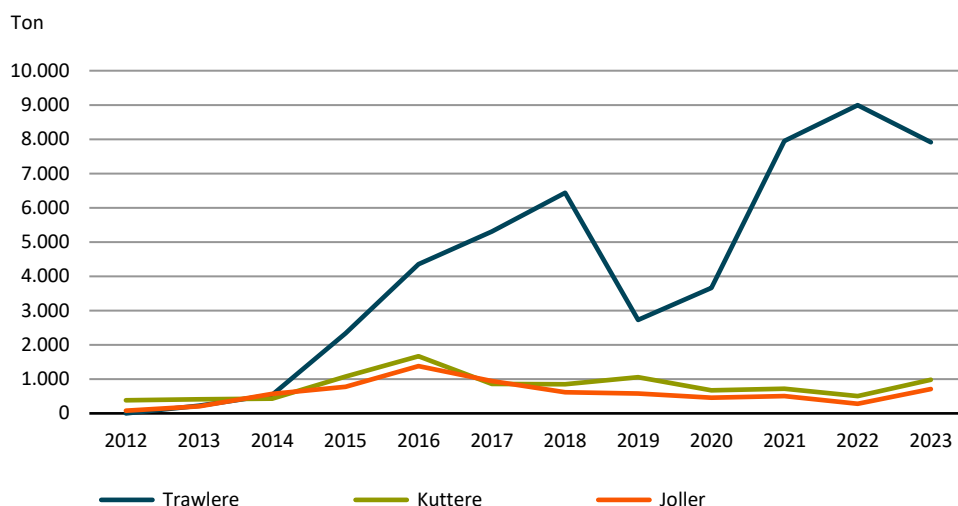

Fiskeri med fartøjssegment efter fiskeriområde for 1. kvartal 2023

Grønlands Statistik har nu opdateret fiskeri med fartøjssegment til og med 1. kvartal 2023, som nu er tilgængeligt i statistikbanken.

Tabellen viser fiskeriet pr. kvartal opdelt på havgående og kystnære fangster, efter fartøjstyper og fangstområder.

Eksempel på fordeling af 1. kvartalsfangster for perioden 2012 – 2023, af torsk fanget i grønlandsk farvand mellem trawlere, kuttere og joller

Kilde: Grønlands Statistik – se tal i Statistikbanken <https://bank.stat.gl/FID010>